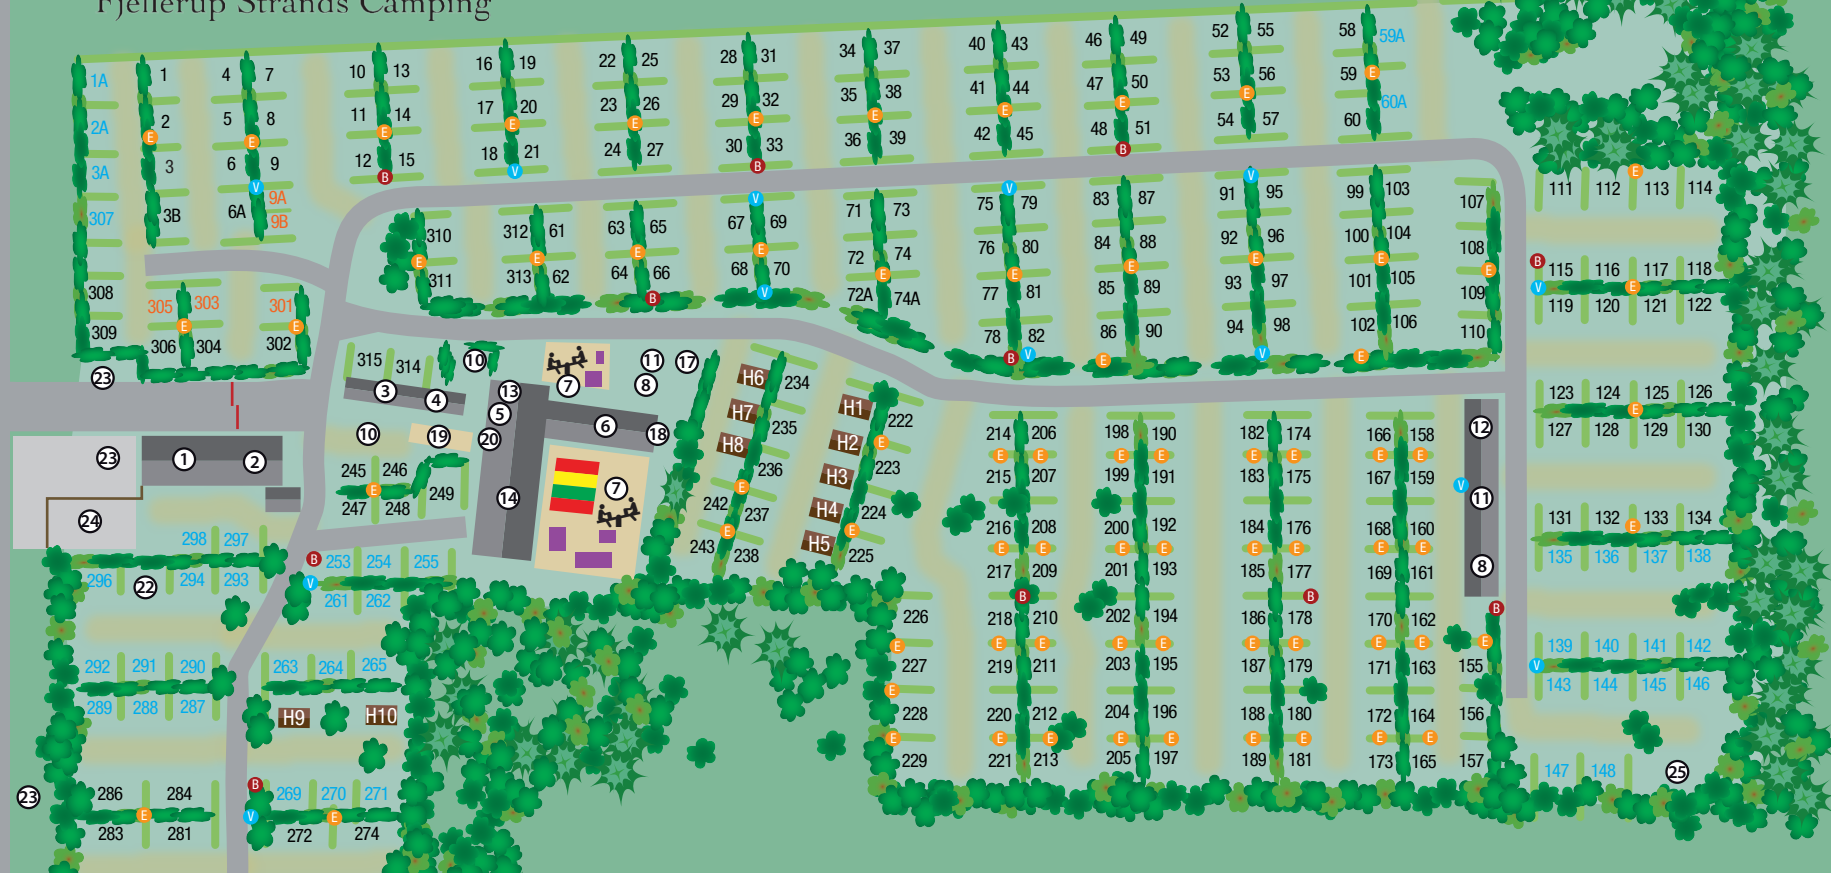

Cykelsti

Fjellerup Strands Camping

Cykelsti

- | | | | |
|-------------------------------------|-----------------------------|-----------------------------|------------------------------|
| 1 Butik | 8 Tømning kemisk toilet | 18 Fiskerensejlsplads | Sorte numre med strøm |
| 2 Reception | 10 Fælles grill | 19 Petanque | Blå numre uden strøm |
| 3 Overdækket terrasse | 11 Affalds- flaskecontainer | 20 Poletautomat | Orange numre til autocampere |
| 4 TV- opholdsstue | 12 Toiletbygning | 22 Bålplads | E Elstander |
| 5 Vaskeri | 13 Depotrum | 23 Gæsteparkering | V Drikkevand |
| 6 Toilet- bade og køkkenfaciliteter | 14 Multihal | 24 Betalingsparkering | B Brandmateriel |
| 7 Legeplads | 16 Sti til stranden | 25 Båd- og trailerparkering | |
| | 17 Autocamper tømning | | |